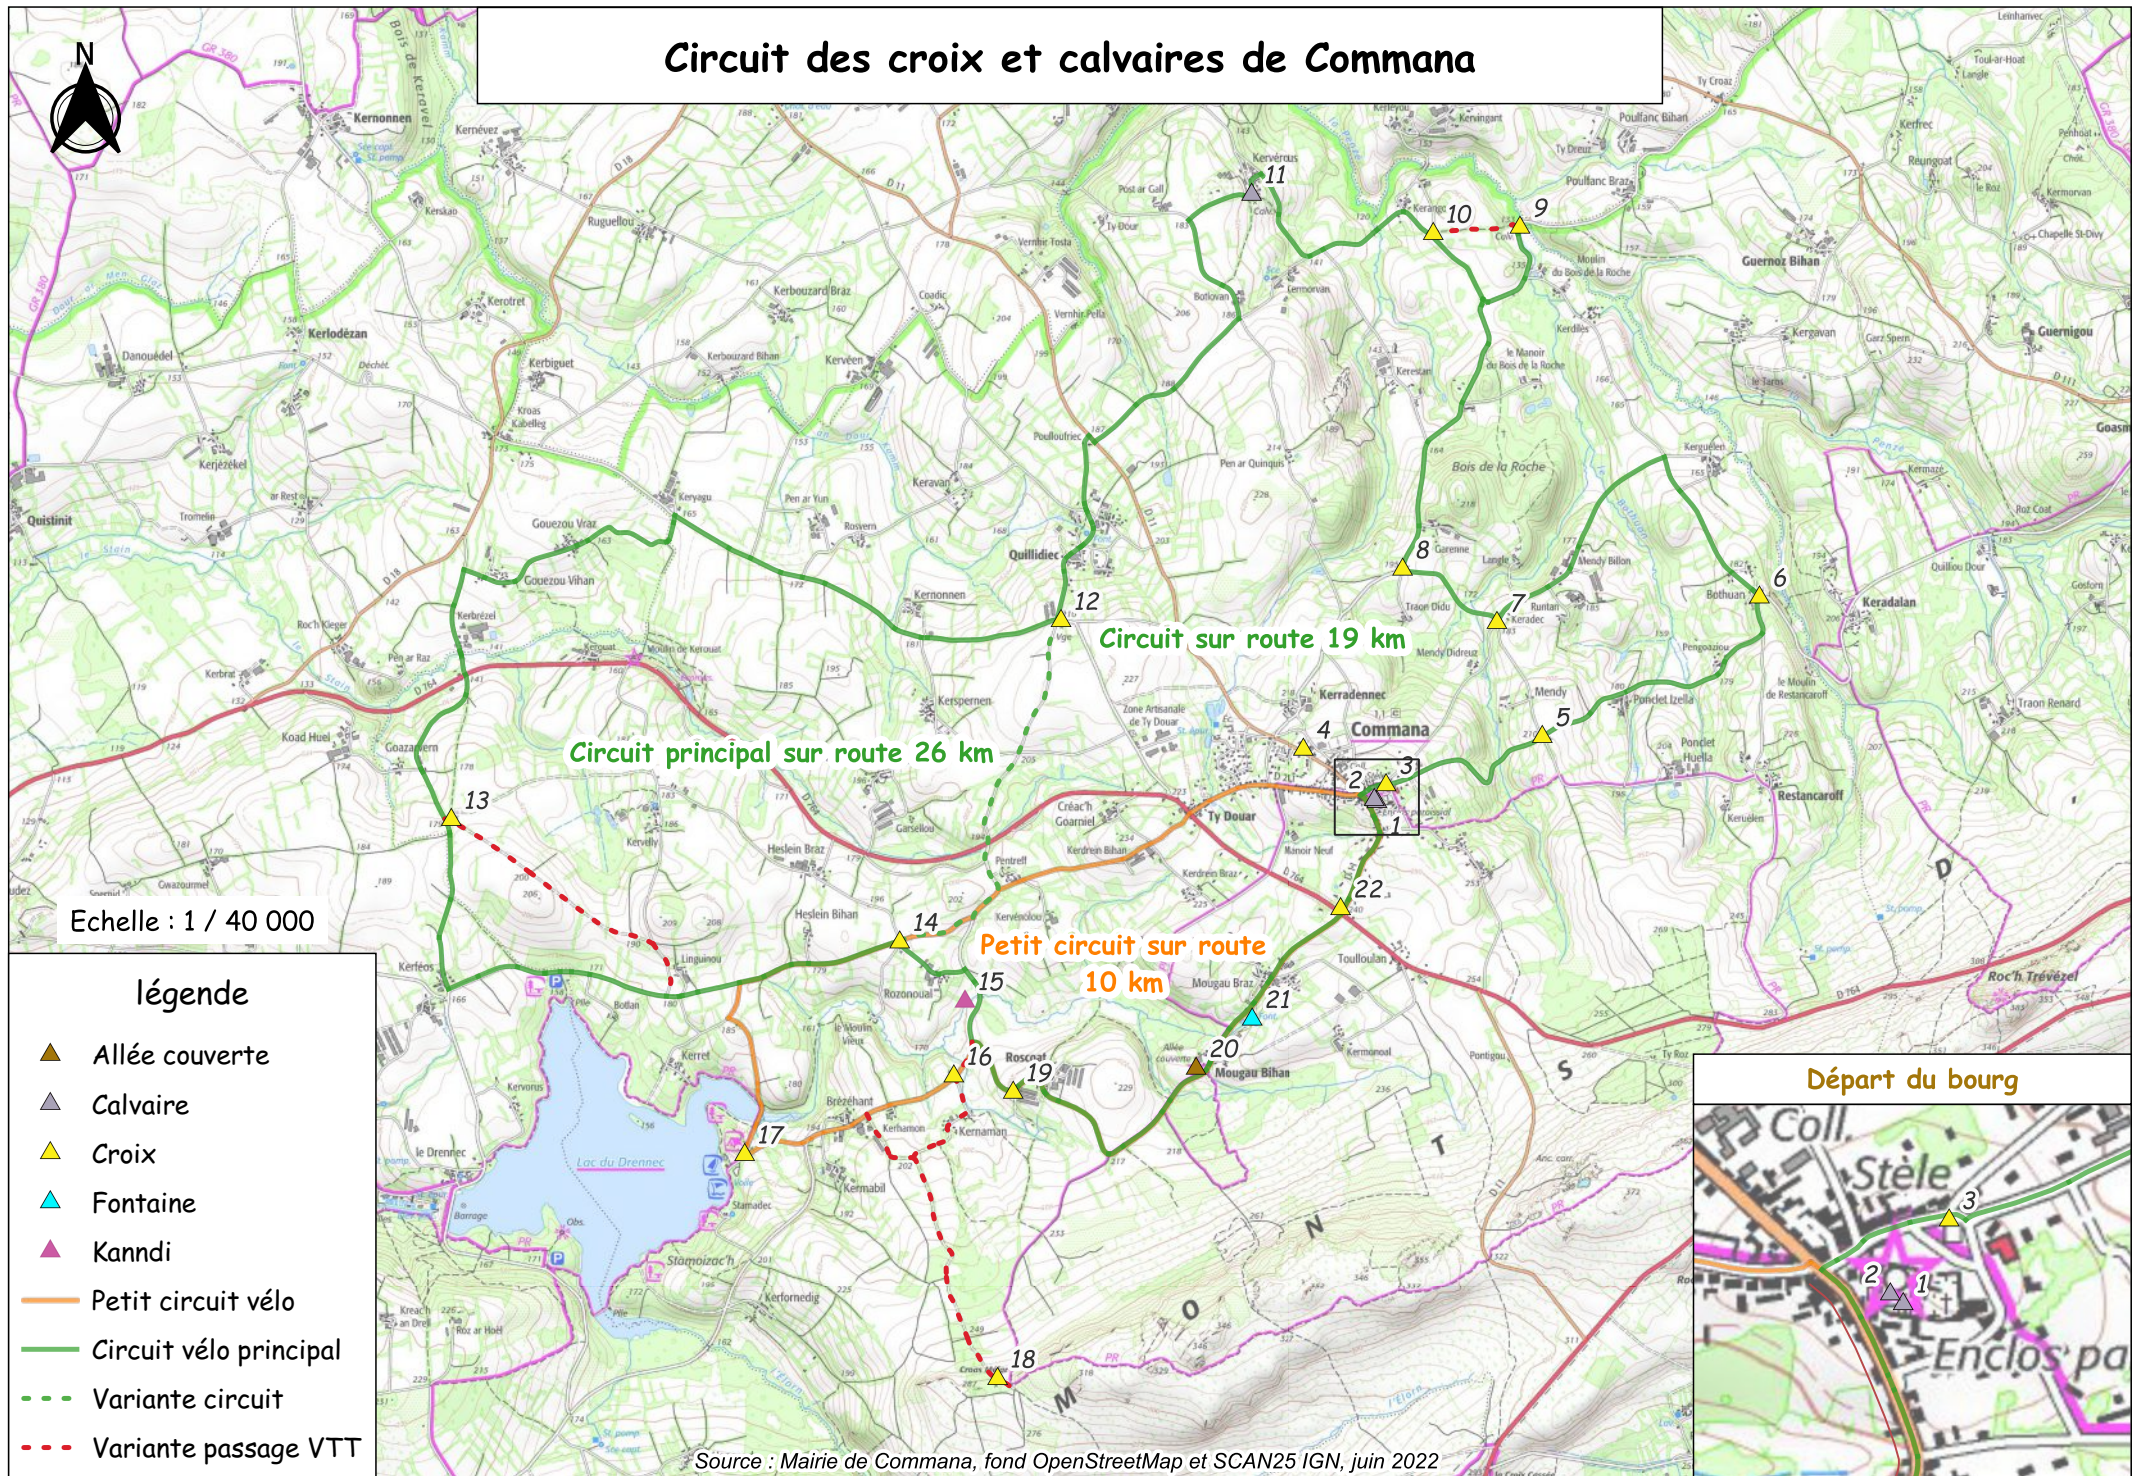

Circuit des croix et calvaires de Commana

Echelle : 1 / 40 000

légende

- ▲ Allée couverte
- ▲ Calvaire
- ▲ Croix
- ▲ Fontaine
- ▲ Kandi
- Petit circuit vélo
- Circuit vélo principal
- - - Variante circuit
- - - Variante passage VTT

Départ du bourg